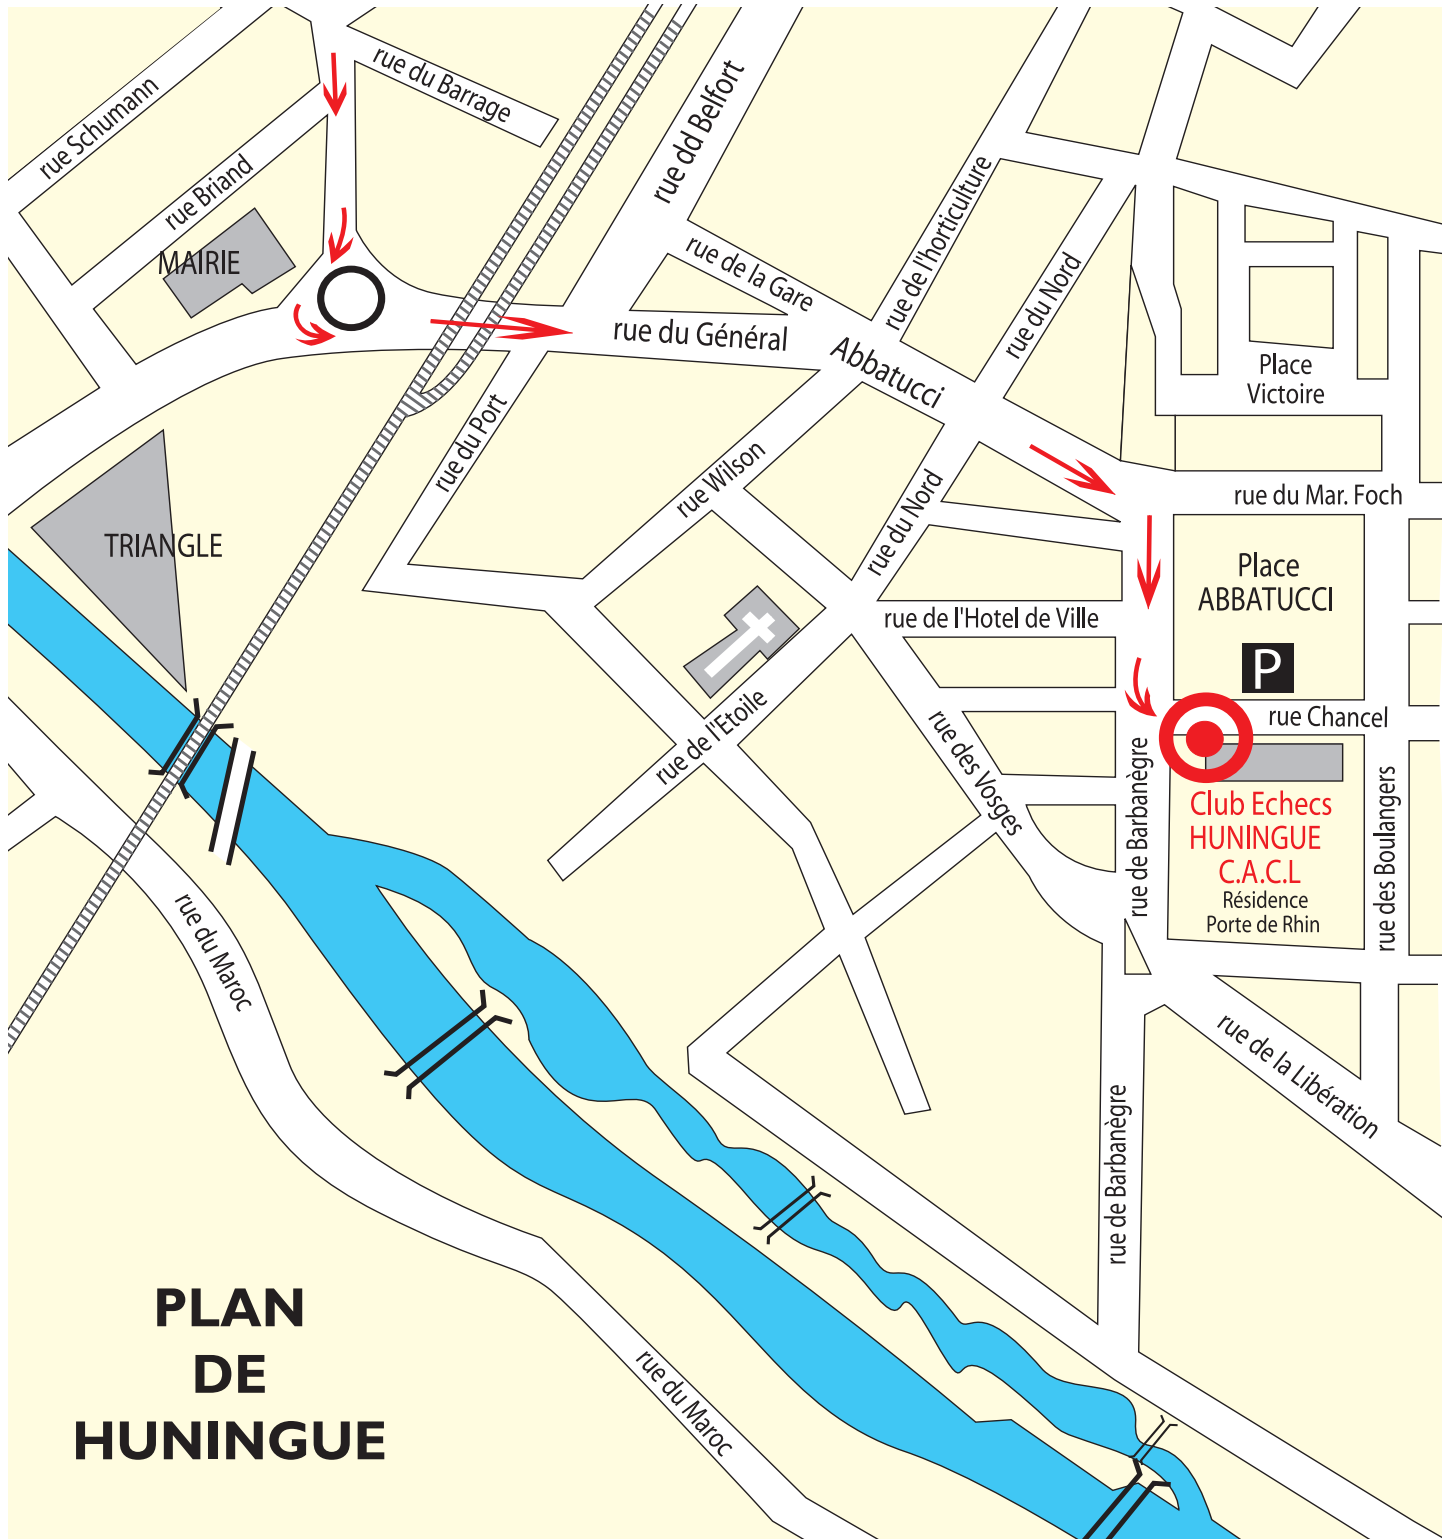

# Club d'Echecs de Huningue / Saint-Louis

C.A.C.L  
Place Abbattucci - 68330 HUNINGUE

Affilié FFE B/68015

**ITINÉRAIRES**

- Autoroute A36 Sortie SAINT-LOUIS
- Direction HUNINGUE (RD 105)
- Au rond-point, direction Huningue CENTRE